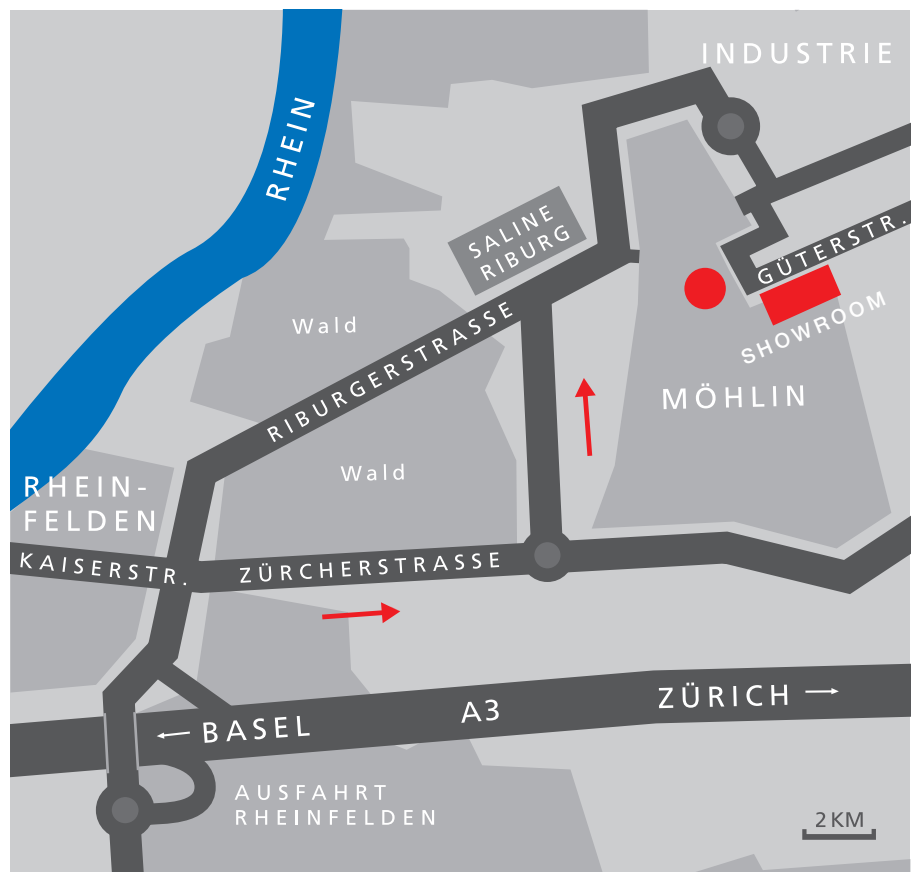

ANFAHRT

Autobahnausfahrt Rheinfelden-Ost / Möhlin / Storchenstation

wgs | www.wgservices.ch | info@wgs.ch